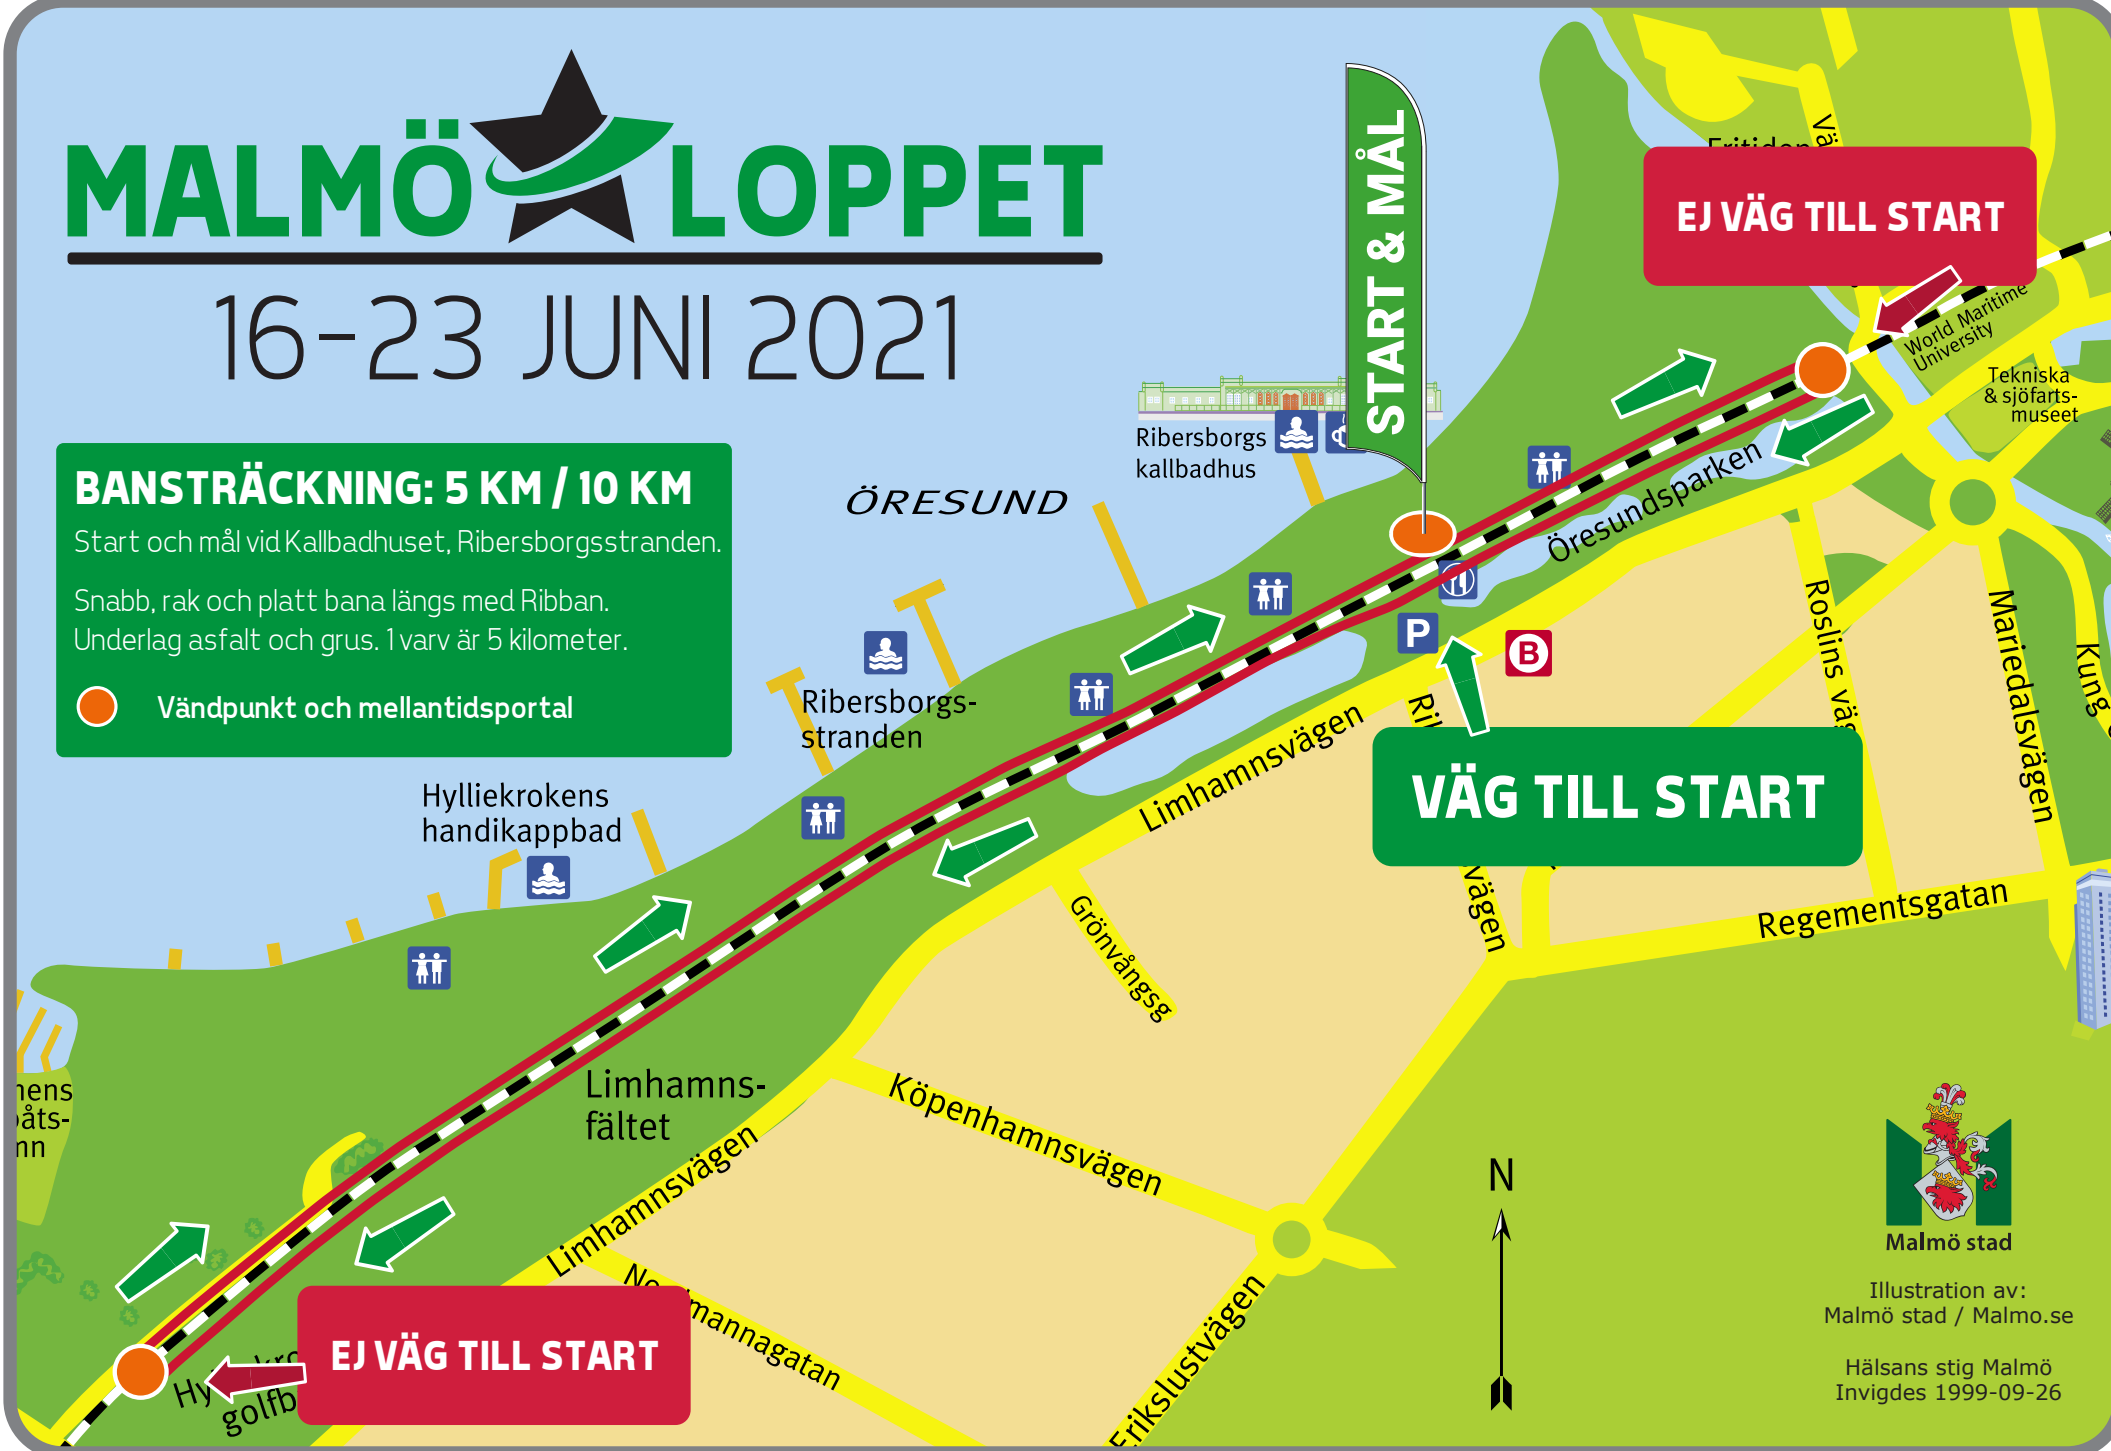

MALMÖ LOPPET

16-23 JUNI 2021

BANSTRÄCKNING: 5 KM / 10 KM

Start och mål vid Kallbadhuset, Ribersborgsstranden.

Snabb, rak och platt bana längs med Ribban.
Underlag asfalt och grus. 1 varv är 5 kilometer.

 Vändpunkt och mellantidsportal

Illustration av:
Malmö stad / Malmo.se

Hälsans stig Malmö
Invigdes 1999-09-26