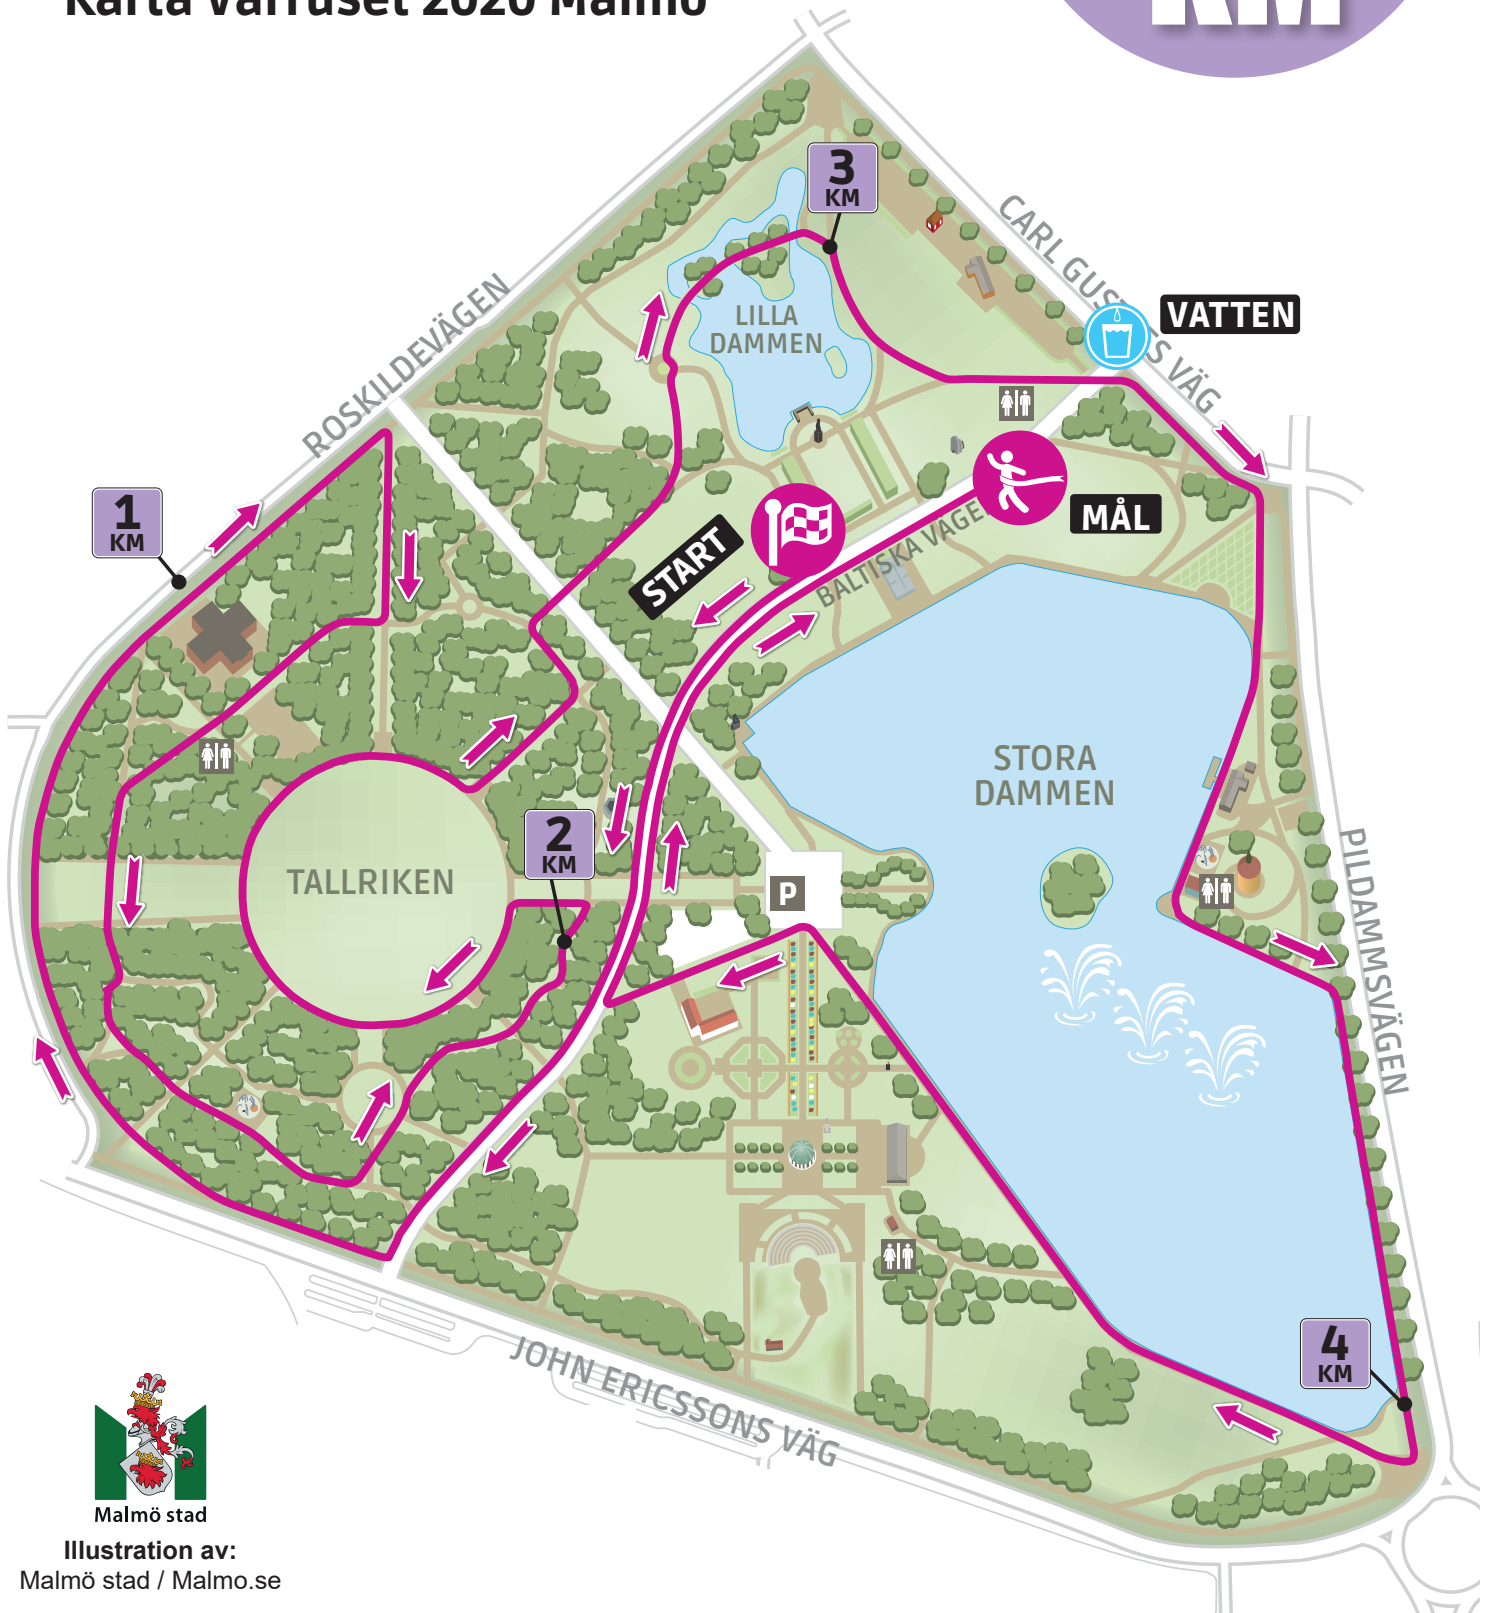

VårRuset

Karta Våruset 2020 Malmö

5
KM

Malmö stad

Illustration av:

Malmö stad / Malmö.se

MAI