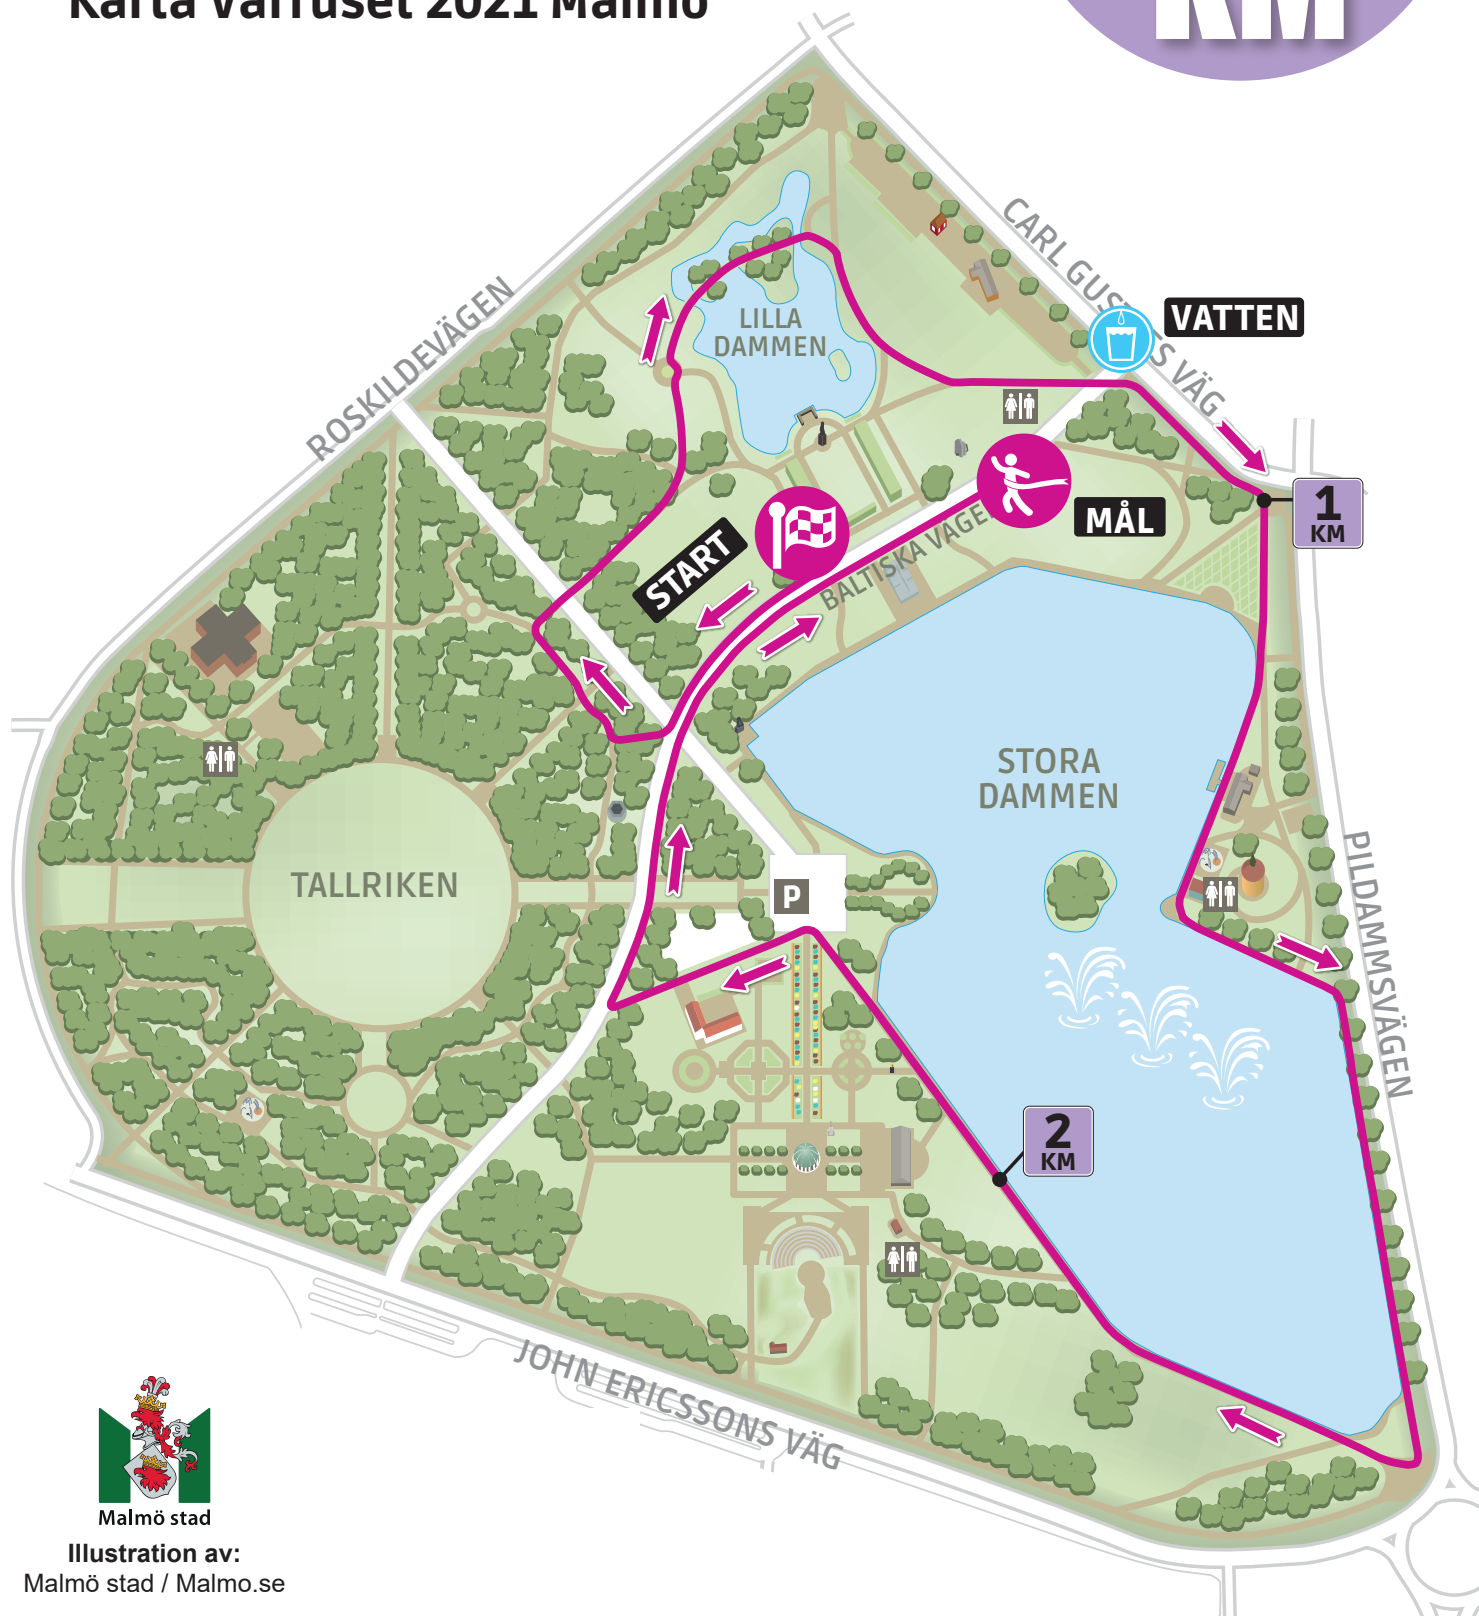

VårRuset

Karta Våruset 2021 Malmö

2.5
KM

Malmö stad

Illustration av:

Malmö stad / Malmo.se