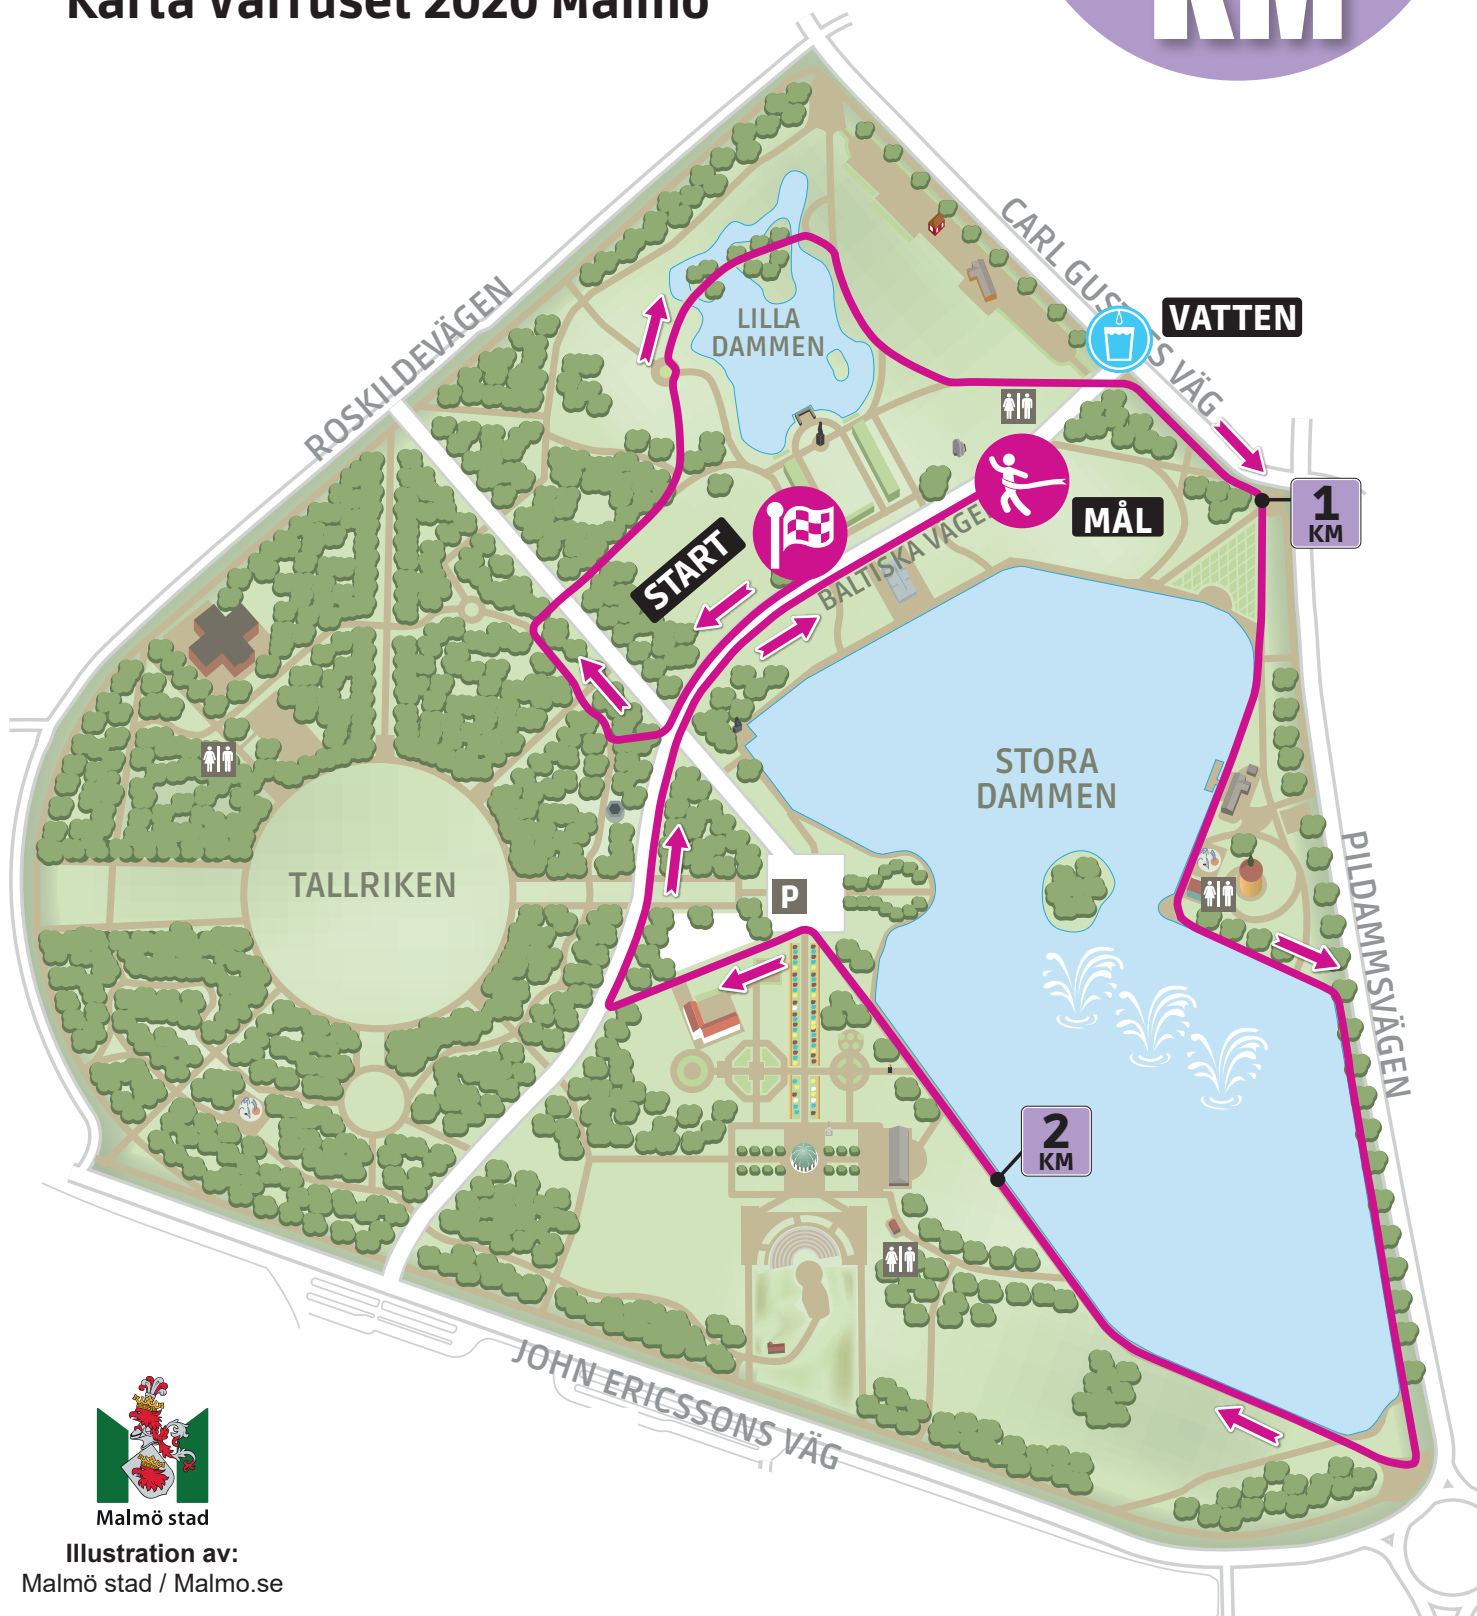

VårRuset

Karta Våruset 2020 Malmö

2.5
KM

Malmö stad

Illustration av:

Malmö stad / Malmo.se